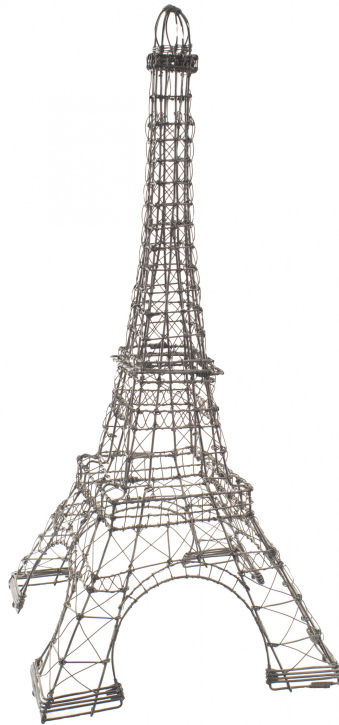

# NEWEL

EST 1939

32-00 SKILLMAN AVE

NEW YORK, NY 11101

(212)758-1970

[sales@newel.com](mailto:sales@newel.com) | [NEWEL.COM](http://NEWEL.COM)

INVENTORY #

LOU2238

## Wire Eiffel Tower Model

Mid-Century wire replica of the Eiffel Tower

DIMENSIONS      W:14.5"D:14.5"H:30.5"

LOCATION          LIC

SKU : #LOU2238