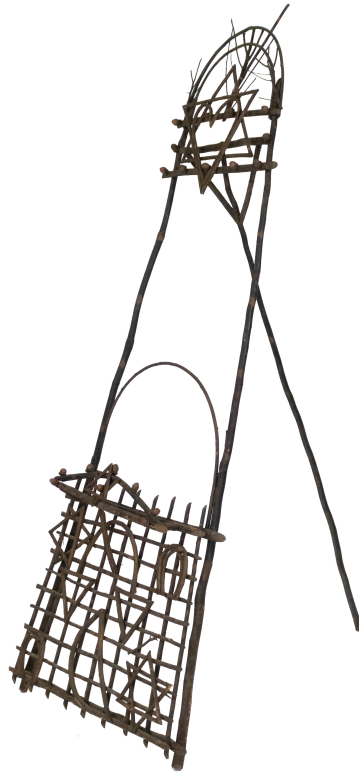

# NEWEL

EST 1939

32-00 SKILLMAN AVE  
NEW YORK, NY 11101

(212)758-1970

[sales@newel.com](mailto:sales@newel.com) | [NEWEL.COM](http://NEWEL.COM)

INVENTORY #

062225

**SALE PRICE**

## **Rustic Twig Wood Easel**

Rustic Adirondack natural twig wood easel with geometric shape designs and carved acorn trim

DIMENSIONS      W:30"D:32"H:82"

LOCATION            LIC

SKU : #062225