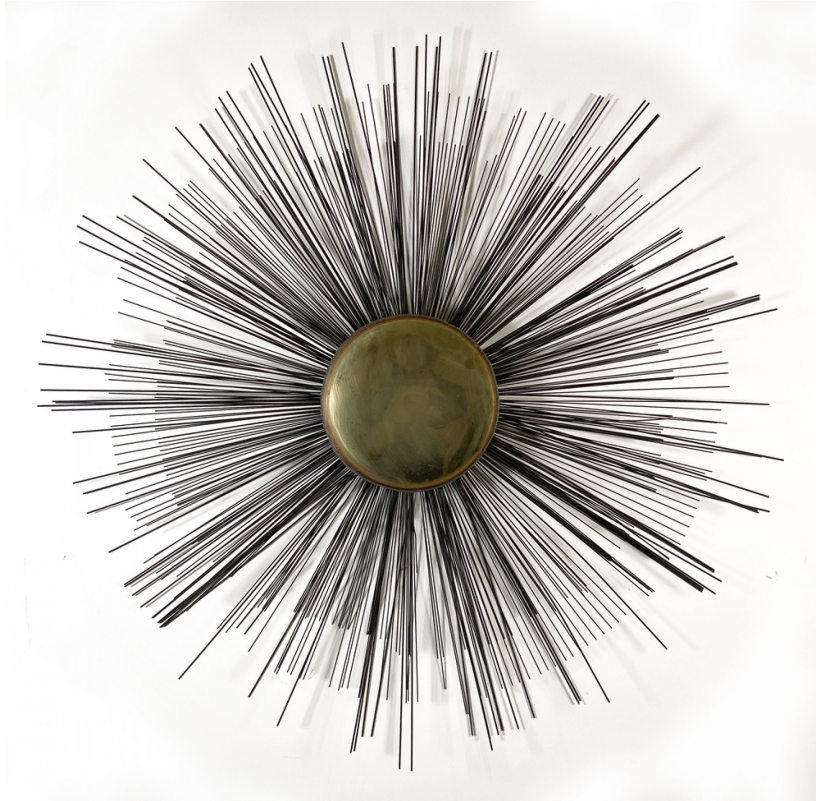

# NEWEL

EST 1939

2868 PERSHING STREET  
HOLLYWOOD, FL 33020  
(305) 891-7580

[sales@newel.com](mailto:sales@newel.com) | [NEWEL.COM](http://NEWEL.COM)

INVENTORY #

REG4671

SALE PRICE

\$3,200.00

CURTIS JERE

**Jere Starburst Sculpture Bronze Brass XXXXXXXX**

Curtis Jere Starburst Sculpture

DIMENSIONS D:7"

LOCATION Florida

SKU : #REG4671