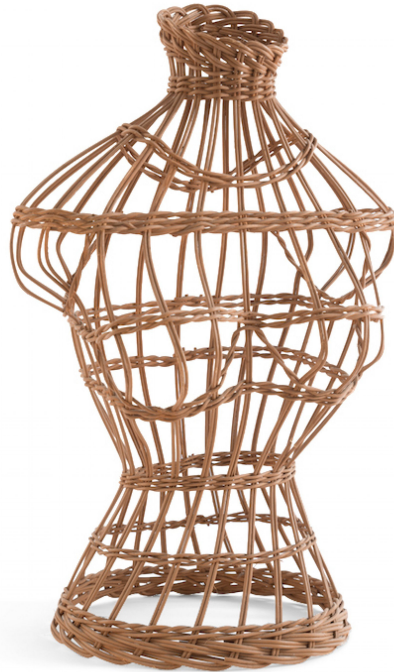

# NEWEL

EST 1939

32-00 SKILLMAN AVE

NEW YORK, NY 11101

(212)758-1970

[sales@newel.com](mailto:sales@newel.com) | [NEWEL.COM](http://NEWEL.COM)

INVENTORY #

058041

## English Wicker Mannequins

4 English (20th Cent) natural wicker life size mannequin torso figures (PRICED EACH)

LOCATION

LIC

SKU : #058041